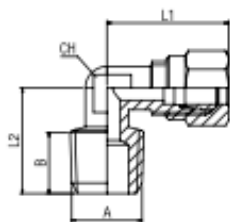

9280

RACCORDO A L MASCHIO

ELBOW MALE ADAPTOR

WINKELVERSCHRAUBUNG KONISCH

EQUERRE MÂLE CONIQUE

RACOR A L MACHO

CONEXÃO EM "L" COM ROSCA MACHO

Code	Tube	A	B	L1	L2	CH	Pack.
09280 00 001	4	1/8	7.5	22	15	8	10
09280 00 002	6	1/8	7.5	23.5	17	9	10
09280 00 003	6	1/4	11	24	19.5	9	10
09280 00 004	8	1/8	7.5	26.5	18	12	10
09280 00 005	8	1/4	11	26.5	21.5	11	10
09280 00 006	8	3/8	11.5	29.5	24.5	13	10
09280 00 007	10	1/4	11	33	23.5	13	10
09280 00 008	10	3/8	11.5	33	24.5	13	10
09280 00 009	12	3/8	11.5	34.5	25	14	10
09280 00 010	12	1/2	14	34.5	28	15	10
09280 00 011	14	1/2	14	38.5	30	17	10
09280 00 012	15	1/2	14	37	29	17	10
09280 00 013	16	1/2	14	43	31.5	19	10
09280 00 014	18	1/2	14	44	33.5	22	10